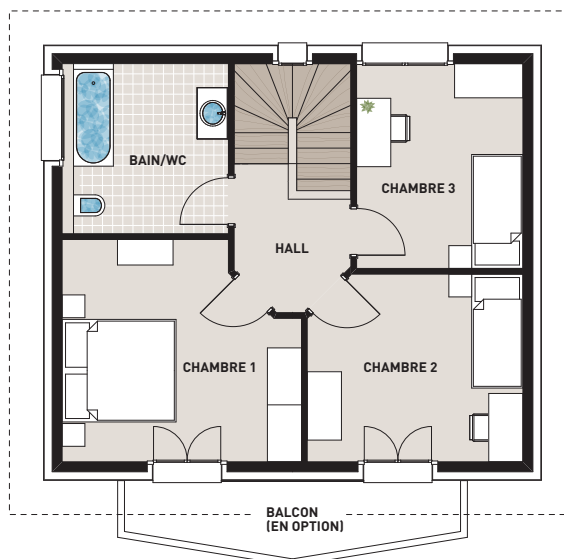

**IMMOVAL
.CH**

Sion - 027 205 42 00 - info@immoval.ch
Bulle - 026 470 42 00 - office@immoval.ch

JADE

4½ PIÈCES - 195 m²

JADE

SURFACES : 195 m² DE PLANCHER - 106 m² HABITABLES

REZ-DE-CHAUSSÉE

	m ²
Hall d'entrée avec vestiaire	3.43
WC visiteurs	2.08
Cuisine	8.16
Séjour/repas	35.38
Rangement	2.13
Cage d'escalier	3.89

ÉTAGE

	m ²
Chambre 1	14.67
Chambre 2	11.15
Chambre 3	11.37
Salle de bain	8.39
Hall	4.94

SOUS-SOL (EN OPTION)

	m ²
Hall	3.78
Local technique/buanderie	12.41
Cave	9.75
Disponible (en option)	27.99

IMMOVAL
.CH