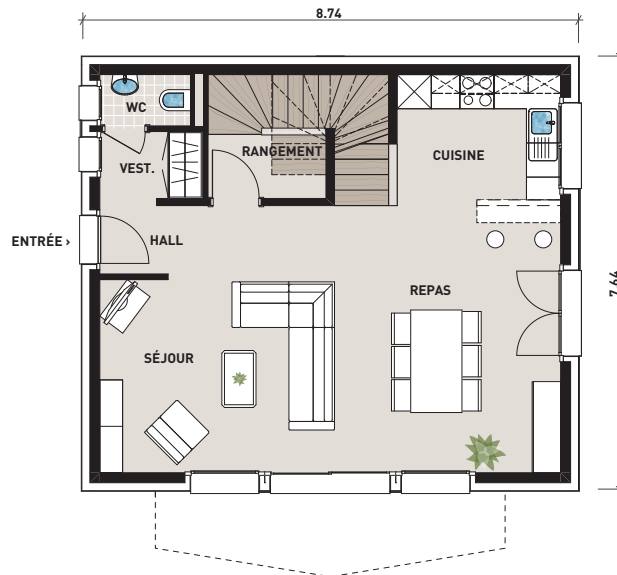

**IMMOVAL
.CH**

Sion - 027 205 42 00 - info@immoval.ch
Bulle - 026 470 42 00 - office@immoval.ch

JADE

4½ PIÈCES - 195 m²

JADE

SURFACES : 195 m² DE PLANCHER - 106 m² HABITABLES

REZ-DE-CHAUSSÉE

	m ²
Hall d'entrée avec vestiaire	3.43
WC visiteurs	2.08
Cuisine	8.16
Séjour/repas	35.38
Rangement	2.13
Cage d'escalier	3.89

ÉTAGE

	m ²
Chambre 1	14.67
Chambre 2	11.15
Chambre 3	11.37
Salle de bain	8.39
Hall	4.94

SOUS-SOL (EN OPTION)

	m ²
Hall	3.78
Local technique/buanderie	12.41
Cave	9.75
Disponible (en option)	27.99

IMMOVAL
.CH