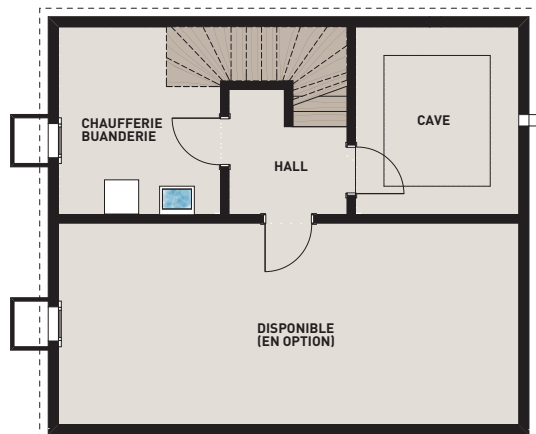

**IMMOVAL
.CH**

Sion - 027 205 42 00 - info@immoval.ch
Bulle - 026 470 42 00 - office@immoval.ch

JADE

4½ PIÈCES - 195 m²

JADE

SURFACES : 195 m² DE PLANCHER - 106 m² HABITABLES

REZ-DE-CHAUSSÉE

	m ²
Hall d'entrée avec vestiaire	3.43
WC visiteurs	2.08
Cuisine	8.16
Séjour/repas	35.38
Rangement	2.13
Cage d'escalier	3.89

ÉTAGE

	m ²
Chambre 1	14.67
Chambre 2	11.15
Chambre 3	11.37
Salle de bain	8.39
Hall	4.94

SOUS-SOL (EN OPTION)

	m ²
Hall	3.78
Local technique/buanderie	12.41
Cave	9.75
Disponible (en option)	27.99

IMMOVAL
.CH